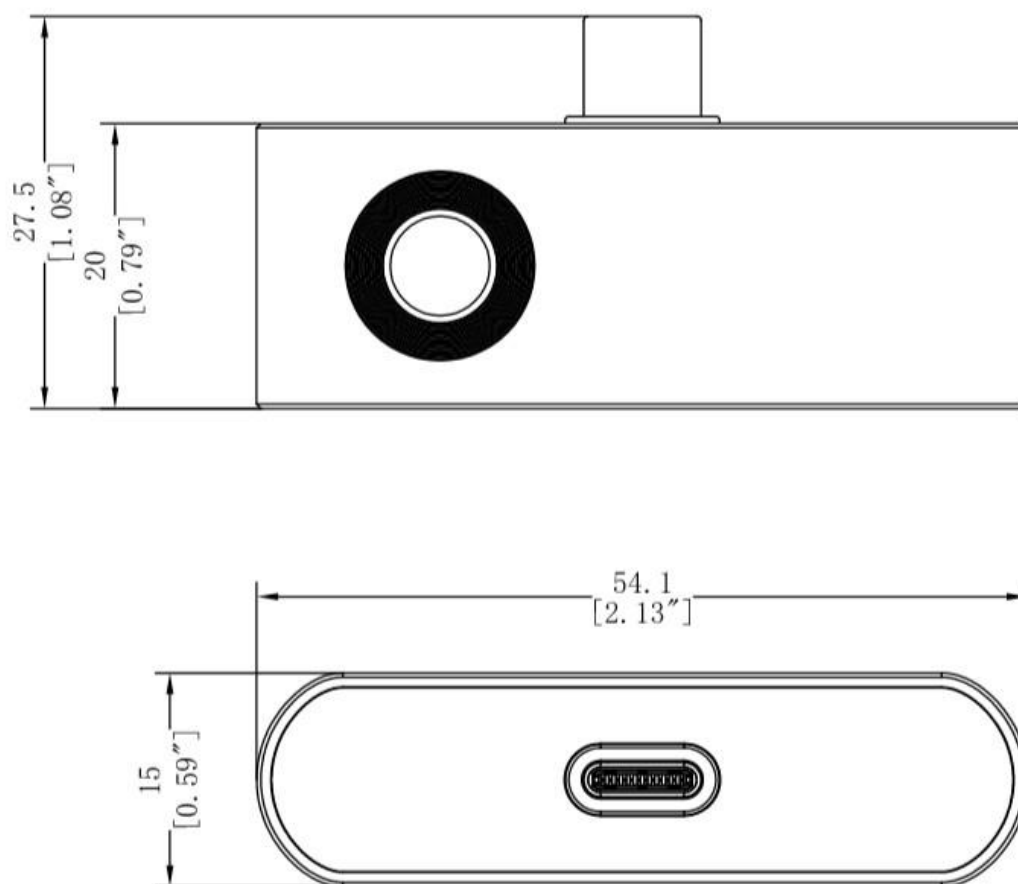

Технические характеристики

Тепловой модуль	
Датчик изображения	Неохлаждаемый микроболометр из оксида ванадия
ИК-разрешение	160 × 120 (19 200 пикселей)
Шаг пикселя	17 мкм
Спектральный диапазон	8 - 14 мкм
Тепловая чувствительность	< 40 мК (при 25 °С, F#=1.0)
Фокусное расстояние	3,2 мм
Поле зрения	50° × 38° (горизонталь × вертикаль)
Минимальная дистанция фокусировки	20 см
Фокусировка	Фиксированная
Частота кадров	25 Гц
Апертура	F1.1
Функция термографии	
Погрешность	Максимальная ($\pm 2^{\circ}\text{C}/3,6^{\circ}\text{F}$, $\pm 2\%$), применимо через 60 секунд после запуска при температуре окружающей среды от 15°C до 35°C (от 59°F до 95°F) и температуре объекта выше 0°C (32°F)
Температурный диапазон объекта	от -20 °C до 350 °C (от -4°F до 662°F)
Затвор	Автоматический/ручной
Общие характеристики	
Электропитание	Питание от смартфона
Телефон	Android (интерфейс USB Type-C)
Диапазон рабочих температур	от 15 °C до 35 °C (от 59°F до 95°F)
Диапазон температур хранения	от -20 °C до 60 °C (от -4°F до 140°F)
Уровень защиты	IP40
Механический удар	Падение с высоты 1 м (3,28 фута)
Вес	26 г (0,057 фунта)
Размеры	54,1 мм × 15 мм × 27,5 мм (2,13" × 0,59" × 1,08")
Потребляемая мощность	300 мВт
Дополнительно	
Начальные настройки измерений	Горячее пятно, холодное пятно, центральное пятно, 1 заданная точка, 1 заданная область, выкл.
Цветовые палитры	Горячее черным, горячее белым, горячее красным, радуга, горячий металл, плавление, дождь
Формат видео	MP4
Формат изображения	JPEG

Доступная модель

HM-TJ11-3AMF-Mini1

Описание комплекта поставки

Сумка для хранения (x1)

Краткое руководство по началу работы (x1)

Размеры

Единицы измерения: мм [дюймы]