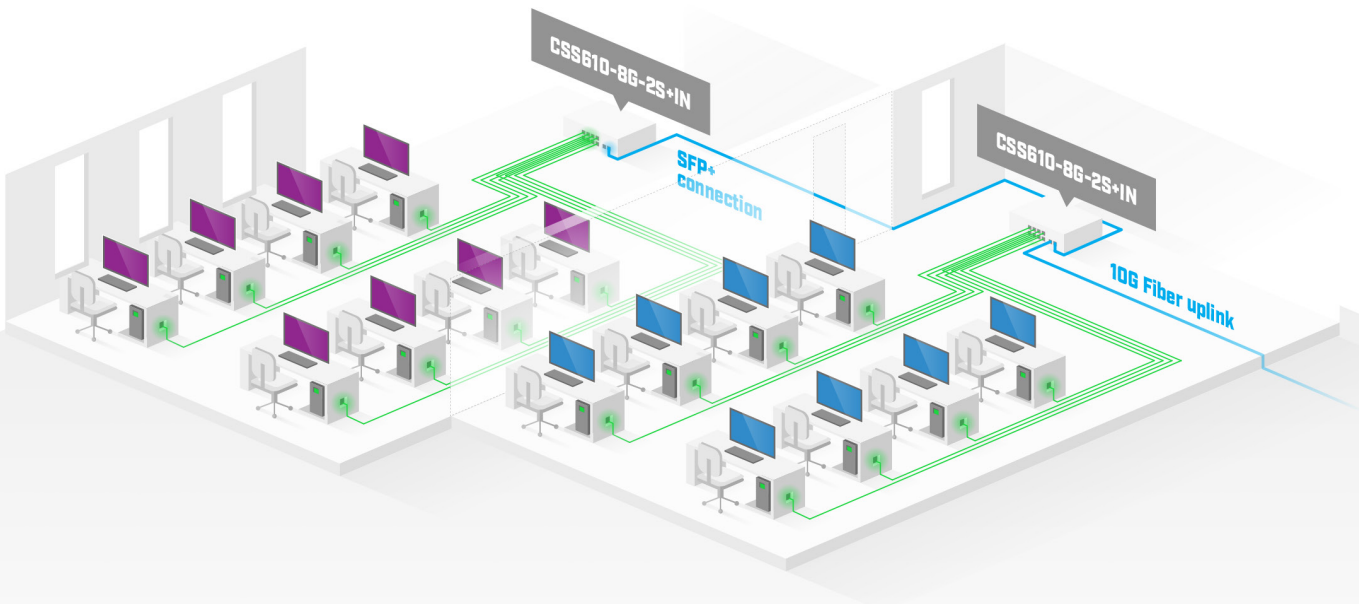

С восемью гигабитными Ethernet-портами и двумя 10-гигабитными SFP+ портами этот коммутатор является самым быстрым устройством в своём классе по размеру и цене!