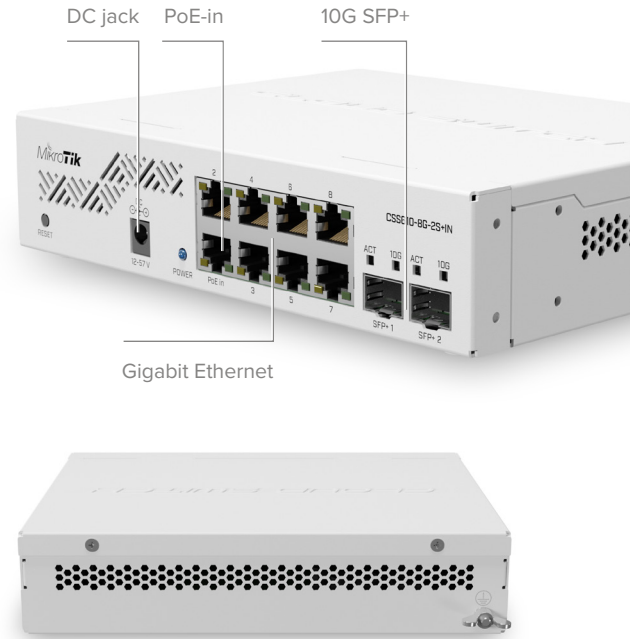

CSS610-8G-2S+IN

Восемь гигабитных ethernet-портов и два SP+ порта для 10-гигабитного оптического подключения.

Портативный, мощный и невероятно экономичный — ЭТОТ коммутатор моментально становится классикой!

8 гигабитных Ethernet-портов

2x SFP+ для 10G-оптоволокну

Переадресация между портами

MAC-фильтрация

VLAN

PoE-in

Зеркальное отображение трафика

Управление широкоэтернетными штормами

Коммутатор 610-8G-2S+IN – это наш ответ на постоянный спрос на большее количество возможностей в компактном и простом исполнении. Коммутатор работает под управлением лёгкой операционной системы SS, которую легко настраивать прямо из веб-браузера.

С восемью гигабитными Ethernet-портами и двумя 10-гигабитными SFP+ портами этот коммутатор является самым быстрым устройством в своём классе по размеру и цене!

Несмотря на компактные размеры, этот коммутатор обеспечивает серьёзную производительность: