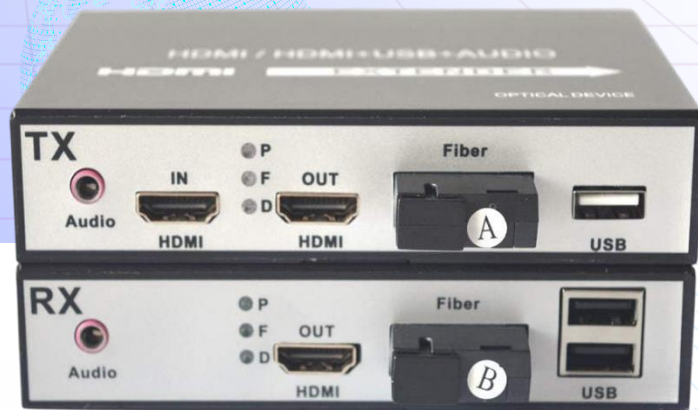

Оптический медиаконвертер ОК- 950GS-HDMI-USB-20

Общее описание

Медиаконвертер ОК-950GS-HDMI-USB-20 осуществляет преобразование интерфейсов «витая пара – оптический кабель» для сетей Fast Ethernet 10/100/1000BASE-T и 100/1000BASE-FX. Устройства позволяют одновременно передавать и получать сигналы на длинах волн 1550нм и 1310нм по одному оптическому волокну на расстояние до 20 км. Медиаконвертеры ОК-950GSHDMI-USB-20 работают в паре и продаются комплектом две штуки. Медиаконвертер А работает на длине оптической волны Тх 1310/Рх 1550нм, а сторона В работает на Тх 1550/Рх 1310нм. Устройства имеют порты HDMI для вывода картинки на дисплей, USB и аудио-порт и 1 порт для оптического кабеля (SC-коннектор или слот под модуль SFP). Каждый медиаконвертер помещен в прочный металлический корпус и может использоваться, как отдельное устройство так устанавливаться в универсальное шасси для медиаконвертеров.

Медиаконвертеры ОК-950GS-HDMI-USB-20 – служат для преобразования сигнала и последующего соединения оптоволоконного кабеля 100/1000BASE-FX с кабелями тип «HDMI», USB и аудио-порты 100/1000Base-TX и наоборот. Разработанный специально под стандарты IEEE 802.3и 10/100/1000Base-TX и 100/1000Base-FX, медиаконвертер ОК-950GS-HDMI-USB-20 предназначен для использования с одномодовым оптоволоконным кабелем.

Основной функцией медиаконвертера является преобразование светового сигнала, передающегося по оптоволоконному кабелю в сигнал Ethernet понятного для устройств работающих на этом сигнале. В число таких устройств, например, входят компьютеры, коммутаторы, дисплеи, аудиоколонки и другие устройства имеющие соответствующие порты.

Описание имеющихся индикаторов

Ниже перечислены шесть диодных индикаторов, имеющихся на передней панели Медиаконвертера:

| | |
|---|--|
| P | Горит, питание подключено |
| F | Горит, если соединение через оптический порт установлено, мигает во время передачи данных. |
| D | Подключены цифровые выходы/входы (HDMI, USD) |